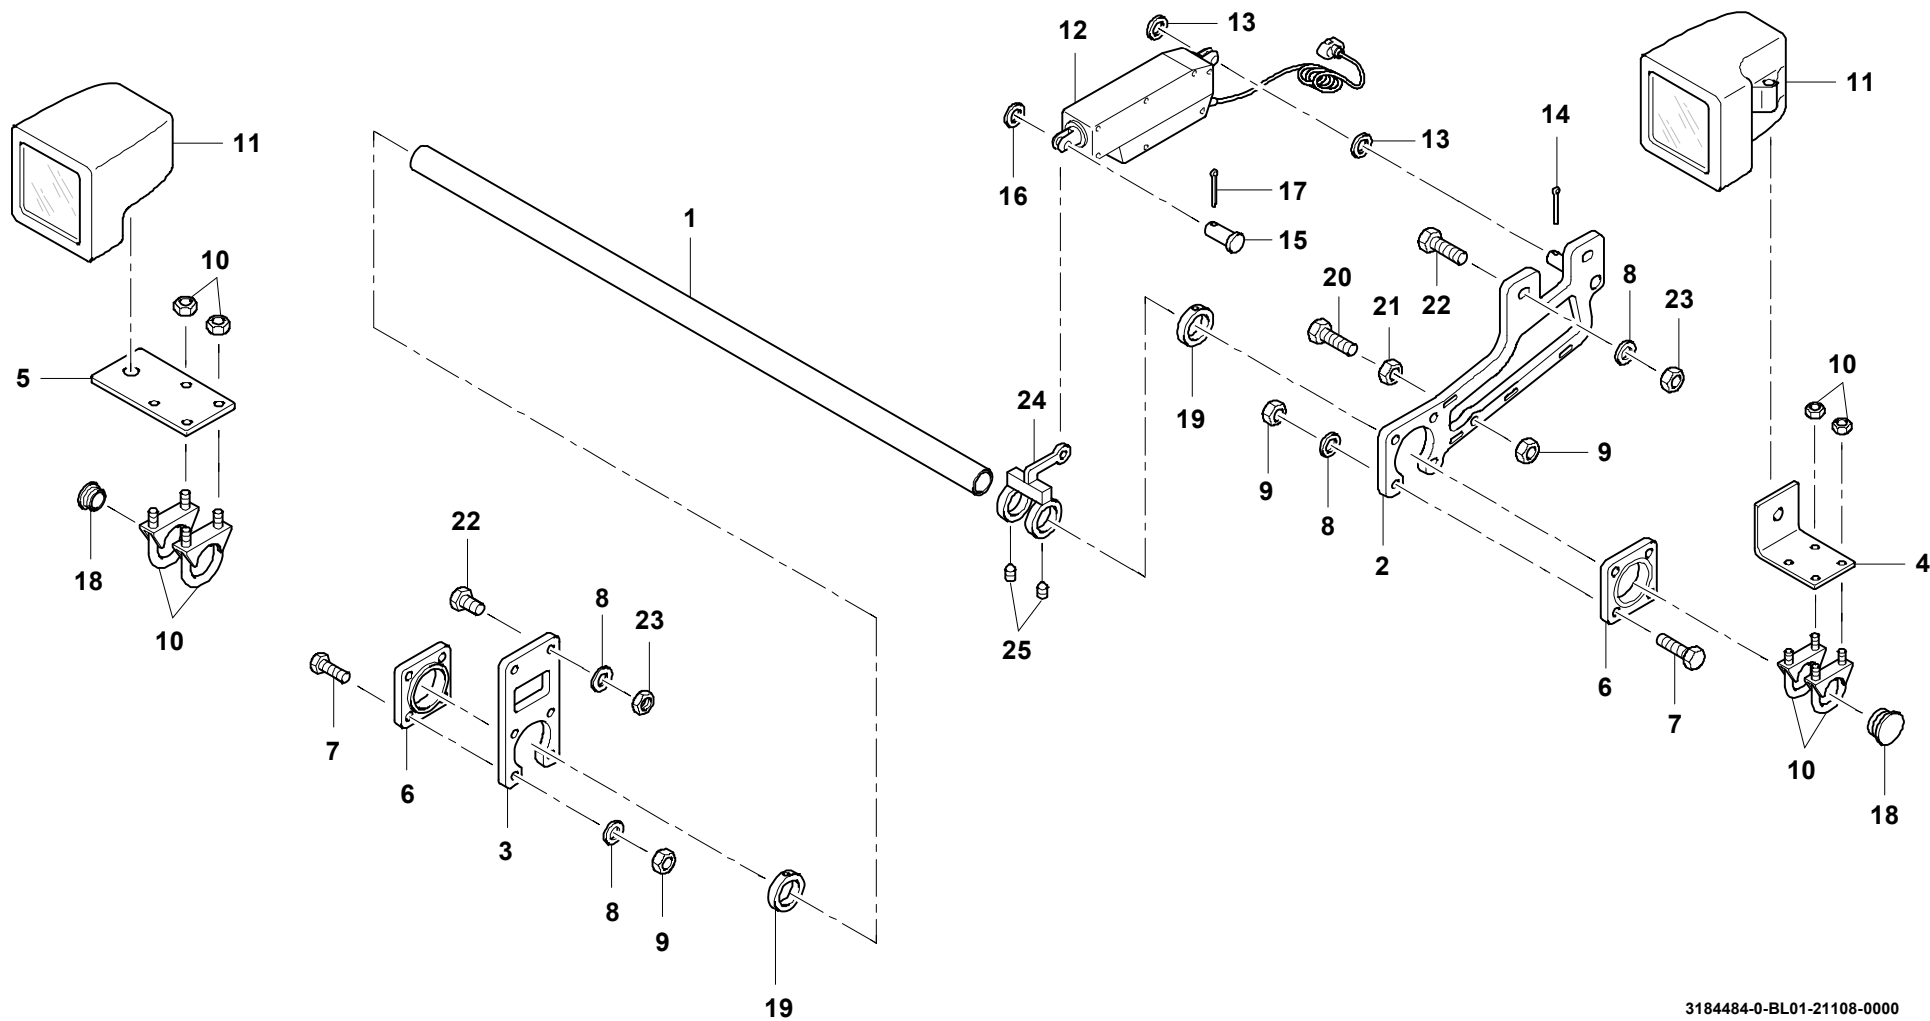

GROVE
ARBEITSSCHEINWERFER VORMONTAGE
WORKING FLOODLIGHT MOUNTING

 BILDTADEL
 PICTORIAL DISPLAY

211.08

3184484-ETL #

1/1

GMK 5220
BE 755
G 806

3184484-0-BL01-21108-0000